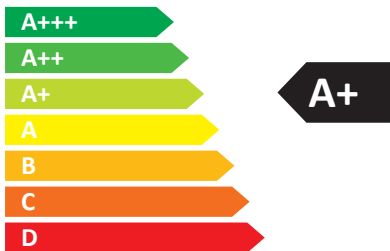

**ENERG**  
енергия · ενεργεια

 **Airforce**

CESOLO  
875515

**29**  
kWh/annum

**A**BCDEFG

**A**BCDEFG

**A**BCDEFG

**64**dB